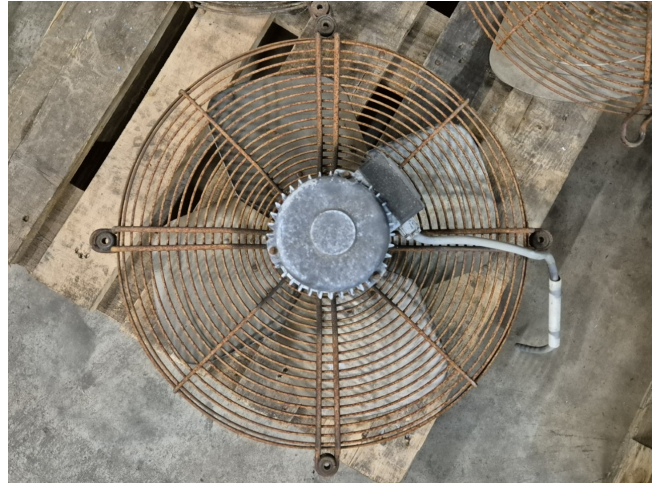

## ATB RFT0,37/12-7

### Specifications

Merk	ATB
Type	RFT0,37/12-7
Diameter Ø (mm)	500
Vermogen (kW)	0,025
Snelheid (tpm)	455
Size & Weight	630x630x300 mm (LxWxH)
Stock	2